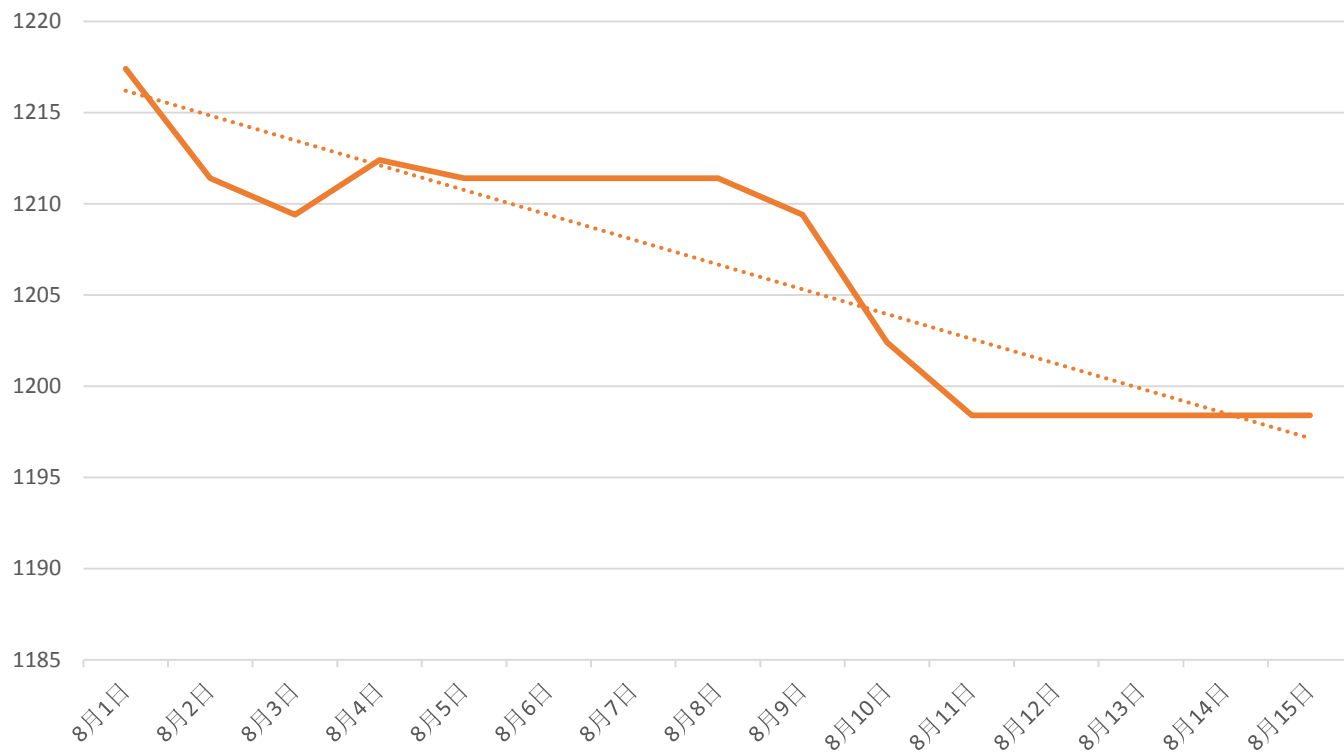

2016年8月上半月 行业信息资讯

注：本资讯中的所有价格信息均取自“生意社”，价格信息未标注区域的，为国内综合价格。

- 尿素
- 甲醇
- 液氨
- 复合肥

尿素价格信息

尿素8月上半月价格走势（华东）

7月15日每吨价格为1289.4元，7月31日每吨价格为1223.4元，8月15日价格为：1198.4，8月15日较7月15日及7月31日分别下跌7.06%和2.04%。

相关信息资讯

[【中国农资传媒】明年市场或好转 企业力求平稳过渡](#)