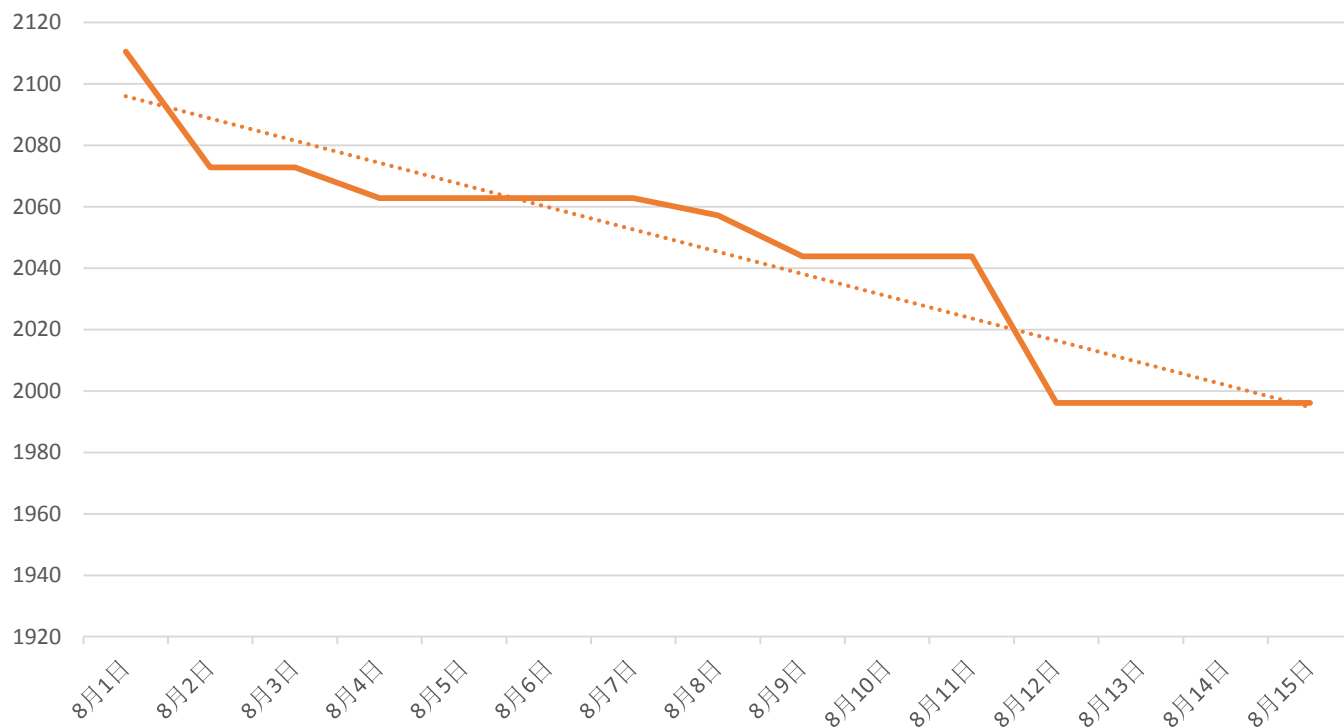

甲醇上下游产品信息

上游产品及综合资讯

[【中金网】到2030年中国天然气进口将翻四番](#)

[【中国石化新闻网】美银美林看涨天然气价格](#)

[【每日经济新闻】大唐发电1元剥离煤化工资产刚敲定 多伦项目又现爆燃事故](#)

[【中化新网】7月份化学原料和制品业价格同比下降4.7%](#)

下游产品资讯

• 主要下游产品价格

	甲醛	二甲醚	甲醇汽油	醋酸	MTBE	DMF	甲酸	草甘膦
7月15日	968	2879	4865	1903	4829	4175	2165	17638
7月31日	965	2881	4767	1864	4749	4142	2165	17600
8月15日	950	2861	4737	1887	4797	4132	2090	17522

• 主要下游产品价格小幅下跌为主

液氨价格信息

液氨8月上半月价格走势（国内）

7月15日每吨价格为2020.56元，7月31日每吨价格为2110.56元，8月15日每吨价格为1996.11元，8月15日较7月15日及7月31日分别下跌1.21%和5.42%。

相关信息资讯

[【中国农资传媒】8月第二周液氨周评](#)