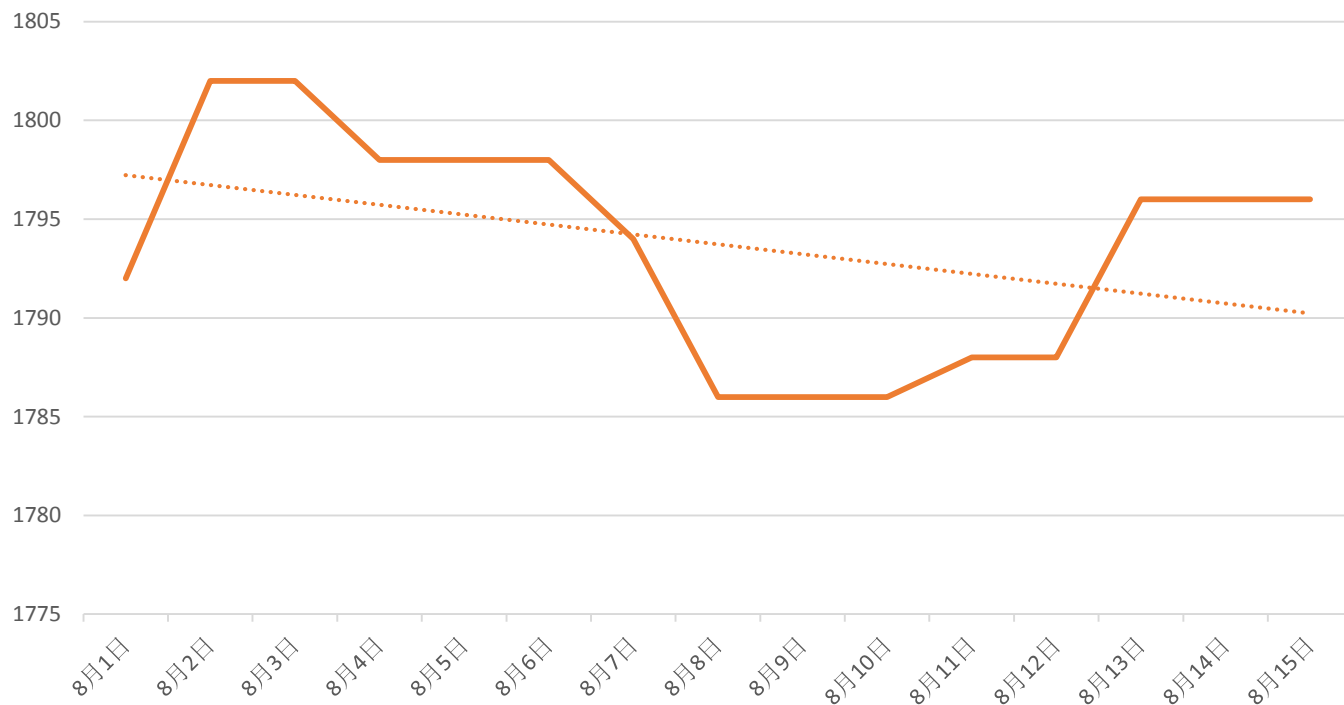

[【中国化肥网】尿素：使出洪荒之力 价格能再涨否？](#)

尿素上下游产品信息

上游产品及综合资讯

[【中金网】到2030年中国天然气进口将翻四番](#)

[【中国石化新闻网】美银美林看涨天然气价格](#)

[【每日经济新闻】大唐发电1元剥离煤化工资产刚敲定 多伦项目又现爆燃事故](#)

[【中化新网】7月份化学原料和制品业价格同比下降4.7%](#)

下游产品资讯

- 主要下游产品价格

	复合肥	脲醛树脂	三聚氰胺
7月15日	2194.5		5709
7月31日	2170.5		5707
8月15日	2170.5		5707

甲醇价格信息

甲醇8月上半月价格走势（国内）

7月15日每吨价格为1818元，7月31日每吨价格为1788元，8月15日每吨价格为1796元，8月15日较7月15及7月31日分别下跌1.21%和上涨0.45%。

至8月15日甲醇期货MA609、MA610、MA611分别报收为1921、2009、1977。